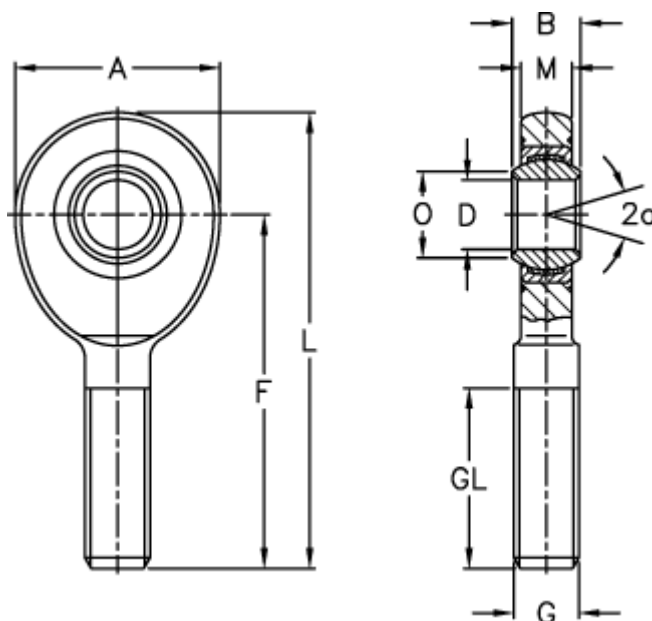

Varenummer: 03489012

Beskrivelse: Fluro Ledhoved EAL 12D-NIRO

Mål

A	= 34	L	= 71
a (grader)	= 11	M	= 8
B	= 10	O	= 14.9
D	= 12	Statisk træk kN	= 17
Dynamisk træk kN	= 14	Vægt	= 86
F	= 54		
g	= M12		
GL	= 28		